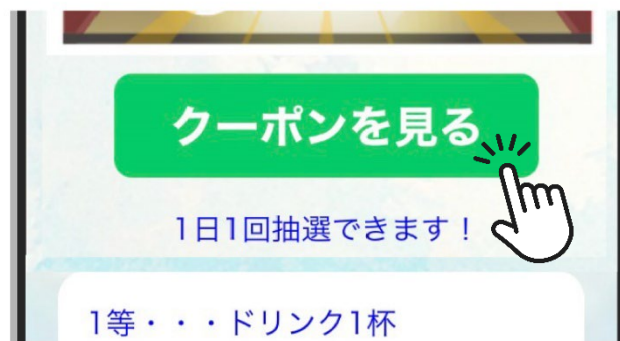

クーポン発行

•別途クーポンオプションが必要です。

1等・・・ドリンク1杯