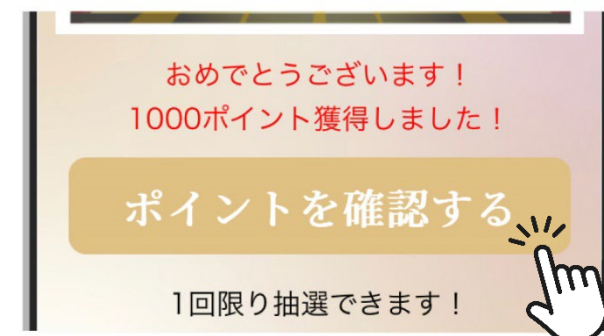

抽選ガチャ画面の遷移

抽選ガチャは、専用のURLが発行されるため、リッチメッセージやリッチメニューに設定することができます。また、URLをQRコードにすると店頭で読み取っていただいですぐに抽選してもらうといった使用も可能です。

QRコード案内

抽選スタート

G I F アニメ

抽選結果

抽選結果は、アプリ内に画像表示することや、クーポンやポイント発行が可能です。

画像表示

クーポン発行

•別途クーポンオプションが必要です。

1等・・・ドリンク1杯

ポイント発行

•別途ポイントオプションが必要です。

1回限り抽選できます!

抽選画面は、下図それぞれの箇所について、画像設定してカスタマイズ可能です。システム管理画面で設定ができるのでプログラミングは不要です。

① 料金はいくらでしょうか。

EDWARDの各プランに月額5,000円(税抜)追加でご利用可能です。

② 1ヶ月だけでも利用できますでしょうか。

はい。可能です。

③ ガチャのようにお店に来なくても使えますか？

はい。可能です。

④ 画像などは用意する必要がありますか？

基本設定でよければ、そのまま使えます。

⑤ スマレジと連動しますか？